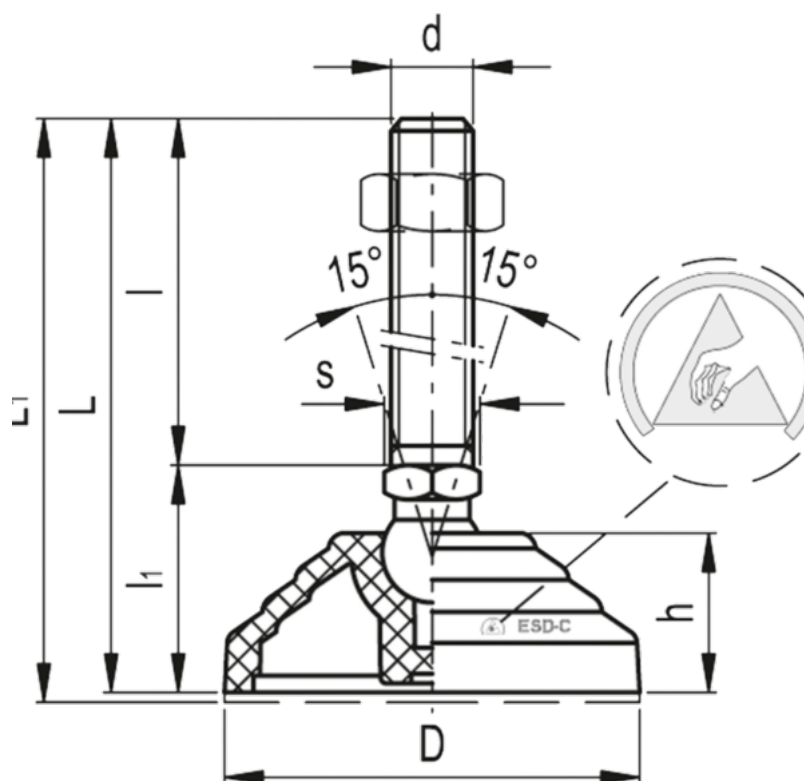

Varenummer: 2310309661ESD
Beskrivelse: E+G Antistatisk justérfod
LV.A-100-24-AS-M20x158-ESD-C

Mål

Articulation = 24
D = 100
d = M20
h = 24
l = 158
l1 = 43
L = 201
L1 = 204

Maks load = 25000
s = 24
Vægt i (g) = 544